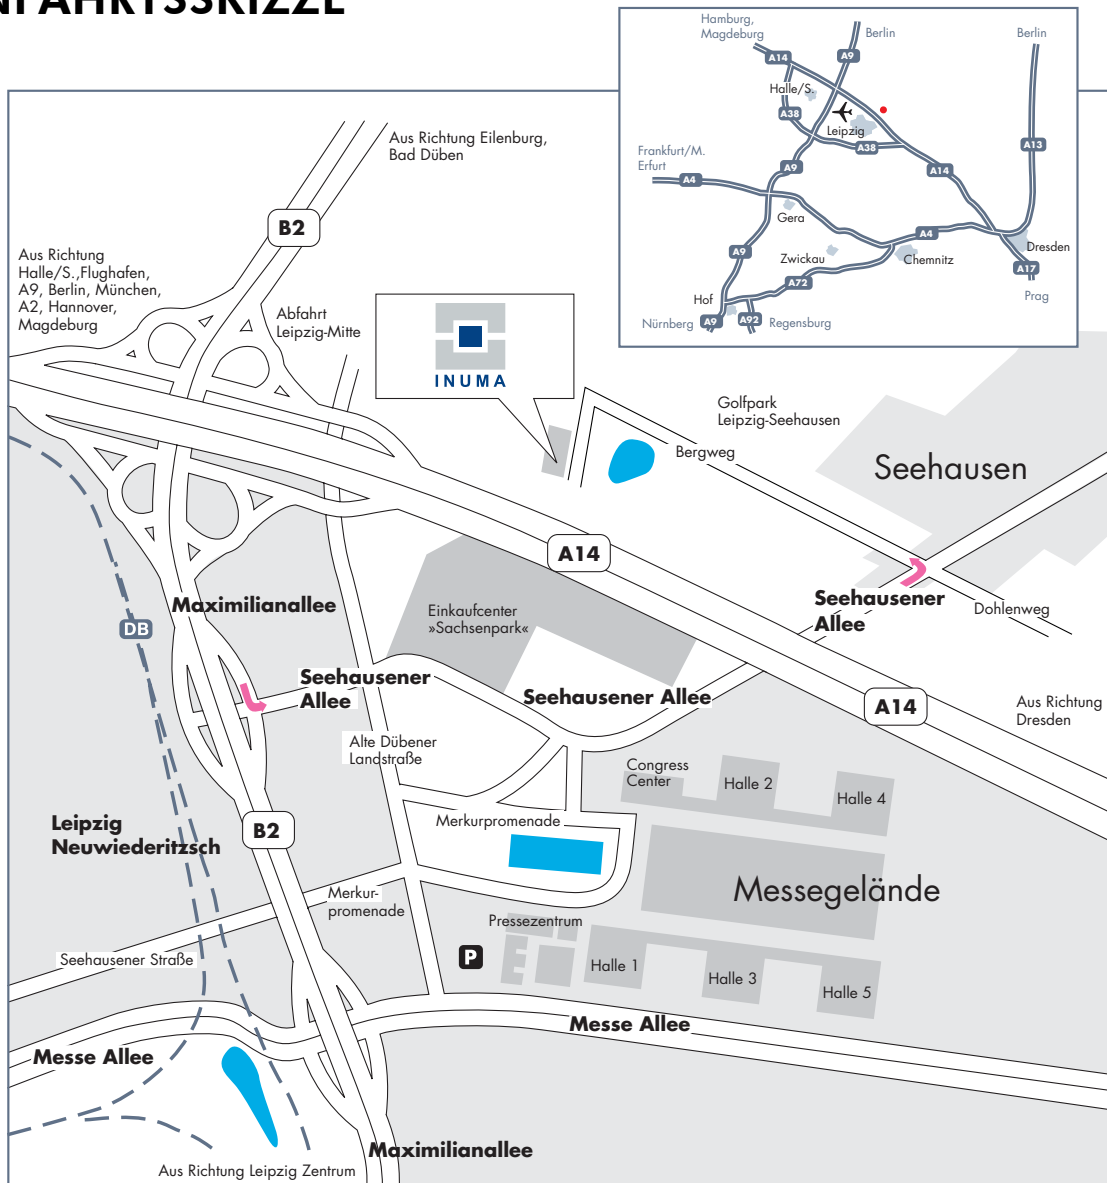

ANFAHRTSSKIZZE

Anreise mit dem PKW:

Von der Bundesstraße B2: Nehmen Sie die Abfahrt »Seehausen« und biegen Sie in die Seehausener Allee. Folgen Sie der Ausschilderung Richtung Seehausen. Biegen Sie nach dem Ortseingangsschild »Seehausen« in die erste Querstraße links ein (ebenso ausgeschildert sind der »Golfplatz« und das »Dienstleistungszentrum«). Folgen Sie dem Straßenverlauf bis zum Ende. Ausgenommen der Buchhaltung (2. OG Firmengebäude INUMA GmbH) finden Sie alle Bereiche im letzten Gebäude.

Von der Autobahn A14: Nehmen Sie die Abfahrt »Leipzig – Mitte« und wechseln Sie auf die Bundesstraße B2 in Richtung Leipzig. Fahren Sie die Abfahrt »Seehausen« aus und biegen Sie in die Seehausener Allee. Folgen Sie der Ausschilderung Richtung Seehausen. Biegen Sie nach dem Ortseingangsschild »Seehausen« in die erste Querstraße links ein (ebenso ausgeschildert sind: »Golfplatz« und »Dienstleistungszentrum«). Ausgenommen der Buchhaltung (2. OG Firmengebäude der INUMA GmbH) finden Sie alle Bereiche im letzten Gebäude.